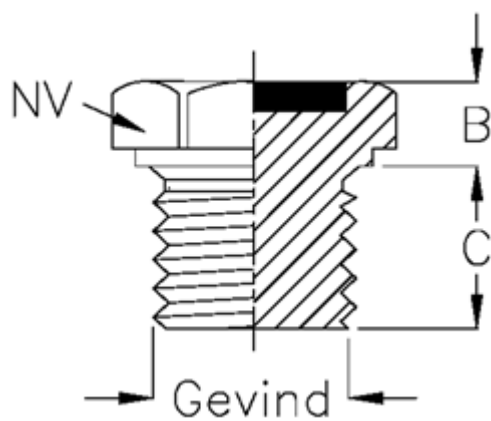

Varenummer: 21320463A  
Beskrivelse: Påfyldningsprop  
Type 32A M20x1,5 ET.A (påfyldning rød)

## Mål

B = 7  
C = 10  
Gevind = M20x1,5  
NV = 24